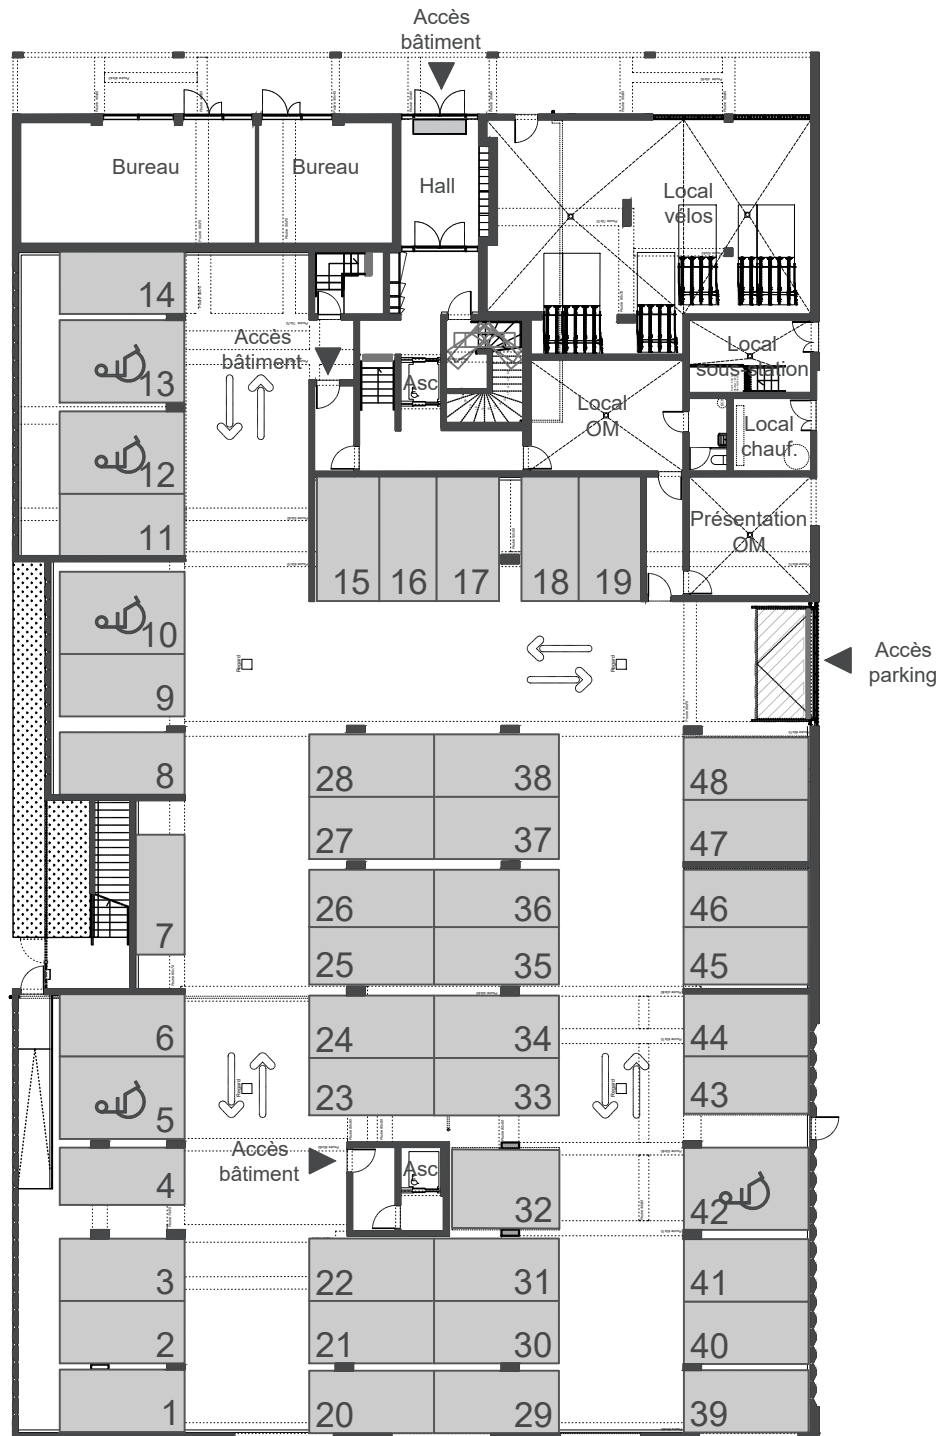

Perspective Garonne - Connexion

Plan de niveau RDC
Plan de parking couvert

0 10m 25m 40m